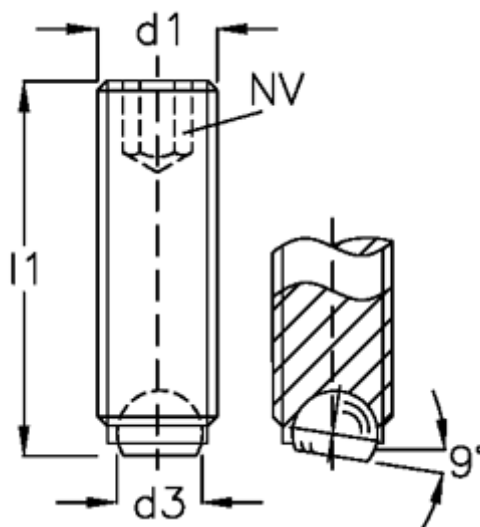

Varenummer: 20905657B1
Beskrivelse: E+G Kuglespændeskruer
GN 605-M10-12-BN

Mål

d1	= M10
d2	= 7.0
d3	= 6.0
Indvendig sekskant	= 5
l1	= 12